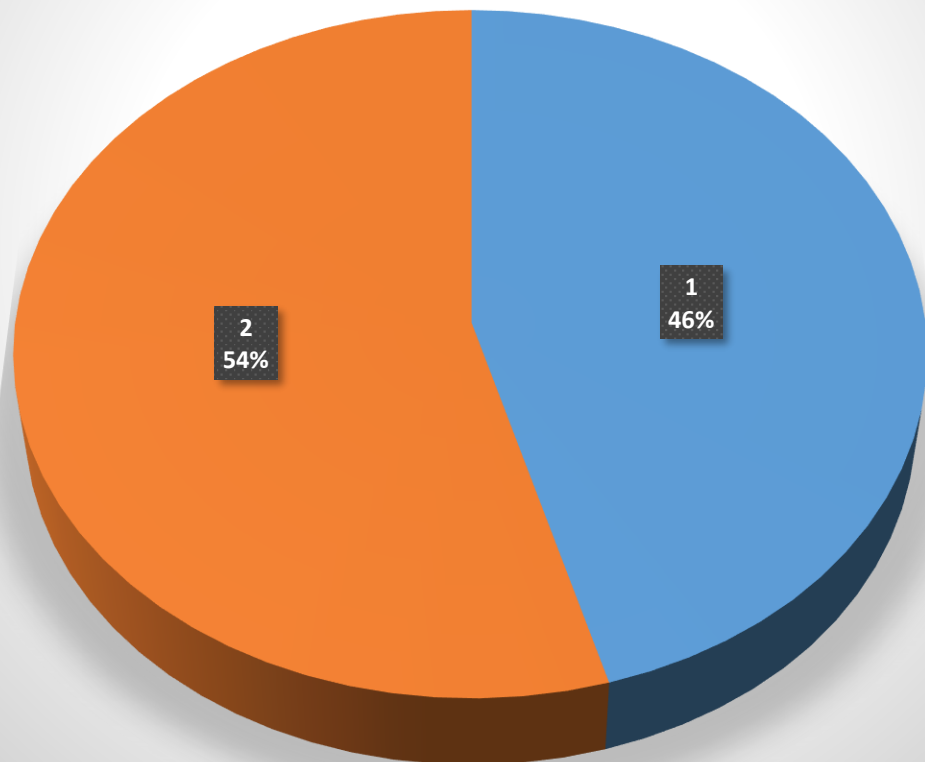

**Verhältnis MUNGA
zu nicht getypten DKW Fahrzeugen
Stand 1.1.2016**

**DKW MUNGA = 756 Zulassungen
DKW ohne Typ = 903 Zulassungen
einschließlich Sonderfahrzeuge**

© Ullrich Märker für MUNGA IG